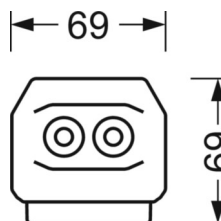

LIEN PROFOND

<https://www.regiolux.de/fr/article/19522004040>

Référence	LED 11000lm 840
ηLB	100 %
Φ ↓/↑	98 % / 2 %
UGR trans./long.	18.7 / 24.0

MÉCANIQUE

Couleur du boîtier	blanc signalisation RAL 9016
Cotes (Long.xLarg.xH/DxH)	1531mm x 55mm x 37mm
Poids (net)	1.65kg
Type de montage	Montage sur système de rail support, Structure lumineuse

Dimensions

L	1531 mm	Longueur
B	55 mm	Largeur
H	37 mm	Hauteur