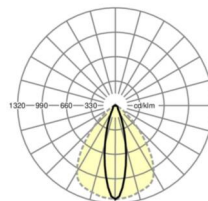

CARACTÉRISTIQUES

Numéro de commande	19522004040
Numéro EAN	4020863429882
Tarif des douanes	94051190
Marque de certification	IP 64, Classe d'isolation I, ENEC10 VDE, F, D, HACCP DIN10500/Food/IFS-pertinence liée à l'application/BRC, Intérieur, CE
Degré de résistance aux chocs IK	IK03 (-20°C bis 30°C)
Température ambiante	ta -20°C à 30°C
Durée de la garantie	5 Années
Programmes d'aide de l'État	BEG - subvention fédérale pour les bâtiments performants (valable uniquement pour l'Allemagne)

ÉLECTROTECHNIQUE

Ballast	Pilote électronique (1 pièce)
Puissance du système	64W
Tension secteur	230V/50Hz
Disjoncteur (courant de appel)	10 unités/B10, 16 unités/B16, 10 unités/C10, 16 unités/C16
Classe de efficacité énergétique/Source de lumière	B

ÉCLAIRAGISME

Équipement	LED, Rendu des couleurs/Température de couleur CRI ≥ 80 / 4000K
Tolérance de localisation chromatique (MacAdam)	3SDCM
Flux lumineux nominal	10924lm
Longévité des sources LED	50000h L80/B10 (Tq 30°C), 70000h L80/B50 (Tq 30°C), 100000h L80/B50 (Tq 25°C)
Efficacité lumineuse du luminaire	170lm/W
Angle de rayonnement	25° (C0) / 100° (C90)
UGR trans./long.	18.7 / 24.0

LIEN PROFOND

<https://www.regiolux.de/fr/article/19522004040>

Référence	LED 11000lm 840
ηLB	100 %
Φ ↓/↑	98 % / 2 %
UGR trans./long.	18.7 / 24.0